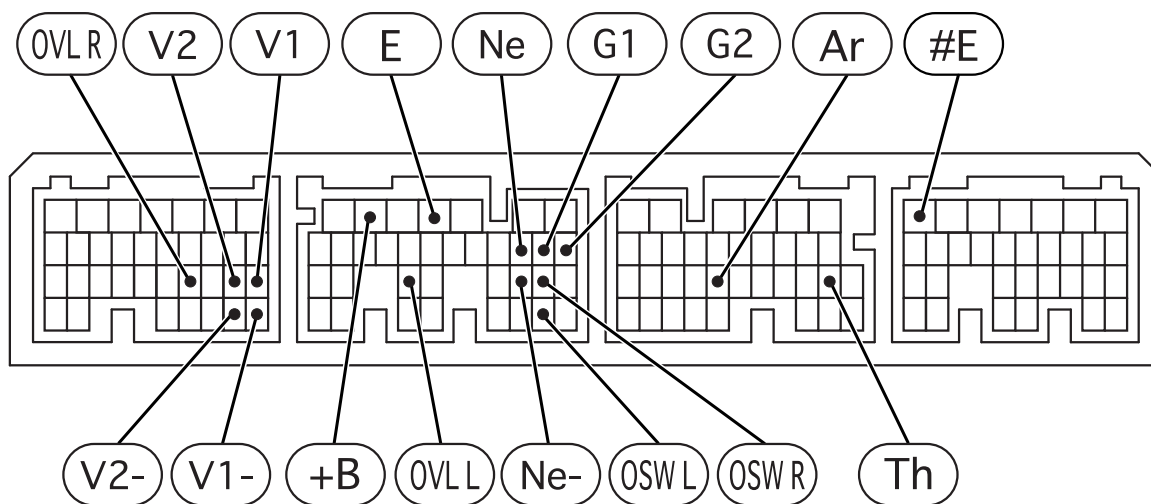

車種	形式	年式	エンジン形式	ECU 設置場所
レガシィ	BPE/BLE	03.6~05.4	EZ30	5

※ECU設置場所の詳細は、取扱説明書のP57「車種別ECU位置図」を参照して下さい。

※信号の内容は、取扱説明書のP57「車種別信号位置図記号」を参照して下さい。

◎v-manageアダプタ1Dual×1、v-manageアダプタ2Dual×1は、取り付け済みです。

◎下記表を参照し、必ずv-manage本体のジャンパー設定を行って下さい。

“-”は変更する必要はありません。

ジャンパーNo,	標準	F-12
JP1	オープン	1-2
JP2	オープン	1-2
JP3	オープン	-
JP4	オープン	-
JP5	オープン	-
JP6	1-2	5-6
JP7	1-2	5-6
JP8	1-2	3-4
JP9	1-2	3-4
JP10	1-2	-
JP11	1-2	-
JP12	1-2	-
JP13	1-2	-
JP14	オープン	-
JP15	オープン	-
JP16	オープン	-
JP17	オープン	-