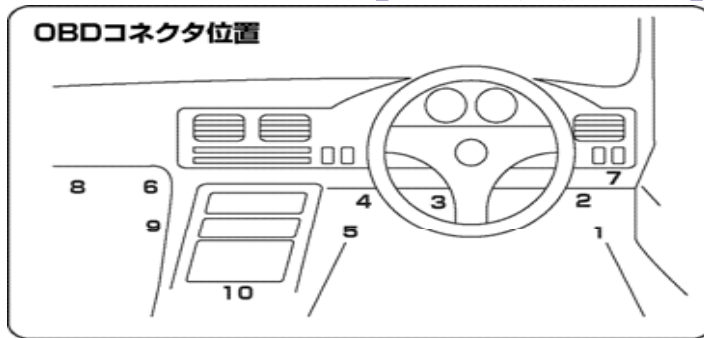

SIRIUS OBDハーネス【SUZUKI通信タイプ】車種別適合表一覧

2021/5/10 現在

対象シリアル

: GSI-8000~【VSION】【UNIFY】【CONTROL UNIT】

: GSI-1000~【METER】

※適合表はSUZUKICAN通信規格に対応していると考えられる車種を記載しております。弊社で適合確認した車両は対応項目が記載された車種のみとなり
※適合確認を行っていない車種に関しましては【貸し出しサービス】を致します。詳しくは弊社までお問い合わせください。

※オプションのブースト、圧力、温度センサーを使用するとセンサーを優先表示します。

※純正ECUから情報を取得する為、サブコンピューターなどを併用すると実際と表示がずれる場合があります。

※IGOFF状態でコネクタを接続してください。

※OBDコネクタにはカバーが付いている場合があります。

※水温、インマニ圧は「meter」「Unify」でも対応可能です。

△車両によりインマニ圧が不安定な場合があります

別途ブーストセンサーSETをお勧めします。

SUZUKI

車種 / 型式 Car model	年式 Model year	エンジン形式 Engine Type	適合確認済み Conformity check	OBDコネクタ位置 Connector position	回転数	車速	水温	吸気温	インマニ	バッテリー
					rpm	km/h	°C	°C	kPa	V
アルト HA25S	09/12-	K6A	○	4	○	○	○	○	○	○
アルト HA36S	14/12-	R06A	○	2	○	○	○	○	○	○
アルト エコ HA35S	11/12-	K6A	○	4	○	○	○	○	○	○
アルトワークス HA36S	15/12-	R06A(ターボ)	○	2	○	○	○	○	○	○
アルトターボRS HA36S	15/03-	R06A(ターボ)	○	2	○	○	○	○	○	○
アルト ラパン HE22S	08/11-	K6A(ターボ)	○	4	○	○	○	○	○	○
アルト ラパン HE22S	08/11-	K6A(NA)	○	4	○	○	○	○	○	○
アルト ラパン HE33S	15/06-	R06A(NA)	○	2	○	○	○	○	○	○
アルトラパンシヨコラ HE22S	13/06-	K6A	○	4	○	○	○	○	○	○
イグニス FF21S	16/2-	K12C	○	2	○	○	○	○	○	○
エスクード TDB4W	08/6-	N32A	×							
エスクード TDA4W	08/6-	J24B	○	4	○	○	○	○	×	○
エスクード YD21S	15/10-	M16A	○	2	○	○	○	○	×	○
エスクード YE21S	15/10-	M16A	○	2	○	○	○	○	×	○
エスクード YEA1S	17/07-	K14C	○	2	○	○	○	○	○	○
エブリイ DA64W/DA64V	05/08-10/04	K6A(NA)	×							
エブリイ DA64W /DA64V	05/08-10/04	K6A(ターボ)	○	2	×	×	×	×	×	×
エブリイ DA64W /DA64V	10/05-15/1	K6A(NA)	×							
エブリイ DA64W/DA64V	10/05-15/1	K6A(ターボ)	○	2	○	○	○	○	○	○
エブリイ DA17W/DA17V	15/02-	R06A(NA)	○	2	○	○	○	○	○	○
エブリイ DA17W/DA17V	15/02-	R06A(ターボ)	○	2	○	○	○	○	○	○
SX4 YA11S / YB11S	06/07-	M15A	×							
SX4クロス YB22	15/02-	M16A	○	2	○	○	○	○	×	○
MRワゴン MF33S	11/1-	R06A(NA)	○	4	○	○	○	○	○	○
MRワゴン MF33S	11/1-	R06A(ターボ)	○	4	○	○	○	○	○	○
キザシ RE91S	09/10-	J24B	×							
キャリアトラック DA63T	10/5-	K6A	○	2	○	○	○	○	○	○
キャリアトラック DA16T	13/8-	R06A	○	10	○	○	○	○	○	○
クロスビー MN71S	17/12-	K10C	○	2	○	○	○	○	○	○
ジムニー JB23W	08/06-	K6A	○	2	○	○	○	○	○	○
ジムニー JB64W	18/07-	R06A	○	2	○	○	○	○	△	○
ジムニーシエラ JB43W	10/09-	M13A	○	2	○	○	○	○	○	○
ジムニーシエラ JB74W	18/07-	K15B	○	2	○	○	○	○	○	○
スイフト ZC71S	07/05-10/08	K12B	○	4	○	○	○	○	○	○
スイフト ZC72S	10/09-	K12B	○	4	○	○	○	○	○	○
スイフト ZC13S	17/01-	K10C	○	2	○	○	○	○	○	○