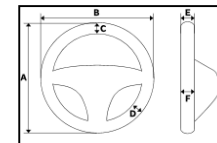

GReddyステアリング 車種別適合表

- ・ GReddyステッチ … 上：ブルー、右下：ネイビー、左下：イエロー
- ・ 小径化 … 純正ステアリング外径との差（図のB）

デザイン	サイズ	仕様	適合車名	TRUST CODE	JAN CODE	本体価格 (税抜)	税込価格
SUBARU							
	<table border="1"> <tr><td>A</td><td>B</td><td>C</td><td>D</td><td>E</td><td>F</td></tr> <tr><td>355</td><td>358</td><td>31</td><td>46</td><td>35</td><td>36</td></tr> </table>	【オールレザー】 【GReddy刻印】 上部 【GReddyステッチ】 【小径化】 -7mm	BRZ (ZC6:前期)	16610011	4991995809258	¥45,000	¥49,500
	<table border="1"> <tr><td>A</td><td>B</td><td>C</td><td>D</td><td>E</td><td>F</td></tr> <tr><td>348</td><td>355</td><td>30</td><td>29</td><td>35</td><td>38</td></tr> </table>	【GReddyセンターマーク仕様】 【GReddy刻印】 下部 【GReddyステッチ】 【小径化】 -7mm	BRZ (ZC6:後期) BRZ (ZD8)	16610001	4991995809241	¥53,000	¥58,300
SUZUKI							
	<table border="1"> <tr><td>A</td><td>B</td><td>C</td><td>D</td><td>E</td><td>F</td></tr> <tr><td>360</td><td>363</td><td>30</td><td>29</td><td>34</td><td>42</td></tr> </table>	【オールレザー】 【レッドステッチ】 【GReddyエンブレム付き】 下部 【小径化】 -6mm	スイフトスポーツ (ZC33S) スイフト (ZC13S/ZC43S/ZC53S/ZD53S/ ZC83S/ZD83S)	16690002	4991995809180	¥53,000	¥58,300
	<table border="1"> <tr><td>A</td><td>B</td><td>C</td><td>D</td><td>E</td><td>F</td></tr> <tr><td>360</td><td>364</td><td>30</td><td>30</td><td>34</td><td>43</td></tr> </table>	【ブラックカーボン】 【レッドステッチ】 【GReddyエンブレム付き】 下部 【小径化】 -6mm	スイフトスポーツ (ZC33S) スイフト (ZC13S/ZC43S/ZC53S/ZD53S/ ZC83S/ZD83S)	16690006	4991995809227	¥60,000	¥66,000
	<table border="1"> <tr><td>A</td><td>B</td><td>C</td><td>D</td><td>E</td><td>F</td></tr> <tr><td>362</td><td>364</td><td>30</td><td>32</td><td>33</td><td>39</td></tr> </table>	【オールレザー】 【GReddy刻印】 上部 【GReddyステッチ】 【小径化】 -6mm	ジムニー (JB64W) ジムニーシエラ (JB74W)	16690011	4991995809395	¥45,000	¥49,500
	<table border="1"> <tr><td>A</td><td>B</td><td>C</td><td>D</td><td>E</td><td>F</td></tr> <tr><td>363</td><td>364</td><td>30</td><td>32</td><td>33</td><td>39</td></tr> </table>	【ブラックカーボン】 【GReddyロゴ】 上部 【小径化】 -6mm	ジムニー (JB64W) ジムニーシエラ (JB74W)	16690012	4991995809401	¥60,000	¥66,000