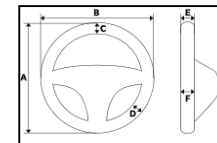

# GReddyステアリング 車種別適合表

- ・ GReddyステッチ … 上：ブルー、右下：ネイビー、左下：イエロー
- ・ 小径化 … 純正ステアリング外径との差 (図のB)

デザイン	サイズ	仕様	適合車名	TRUST CODE	JAN CODE	本体価格 (税抜)	税込価格												
<b>TOYOTA</b>																			
	<table border="1"> <tr><td>A</td><td>B</td><td>C</td><td>D</td><td>E</td><td>F</td></tr> <tr><td>355</td><td>358</td><td>31</td><td>46</td><td>35</td><td>36</td></tr> </table>	A	B	C	D	E	F	355	358	31	46	35	36	【オールレザー】 【GReddy刻印】上部 【GReddyステッチ】 【小径化】-7mm	86 (ZN6:前期)	16610011	4991995809258	¥45,000	¥49,500
A	B	C	D	E	F														
355	358	31	46	35	36														
	<table border="1"> <tr><td>A</td><td>B</td><td>C</td><td>D</td><td>E</td><td>F</td></tr> <tr><td>348</td><td>355</td><td>30</td><td>29</td><td>35</td><td>38</td></tr> </table>	A	B	C	D	E	F	348	355	30	29	35	38	【GReddyセンターマーク仕様】 【GReddy刻印】下部 【GReddyステッチ】 【小径化】-7mm	GR86 (ZN8) 86 (ZN6:後期) 86 GR (ZN6) ヴィッツGRMN (130系) ヴィッツ GR SPORT "GR" (130系) プリウスPHV "GR SPORT" (50系) プリウスα "GR SPORT" (40系) マークX "GR SPORT" (130系) ハリアー "GR SPORT" (60系) ヴォクシー "GR SPORT" (80系) ノア "GR SPORT" (80系) アクア "GR SPORT・17インチパッケージ" (10系)	16610001	4991995809241	¥53,000	¥58,300
A	B	C	D	E	F														
348	355	30	29	35	38														
	<table border="1"> <tr><td>A</td><td>B</td><td>C</td><td>D</td><td>E</td><td>F</td></tr> <tr><td>393</td><td>393</td><td>31</td><td>31</td><td>34</td><td>34</td></tr> </table>	A	B	C	D	E	F	393	393	31	31	34	34	【オールレザー】 【GReddy刻印】下部 【GReddyステッチ】	ランドクルーザープラド (150系:前・中期)	16610036	4991995809296	¥45,000	¥49,500
A	B	C	D	E	F														
393	393	31	31	34	34														
	<table border="1"> <tr><td>A</td><td>B</td><td>C</td><td>D</td><td>E</td><td>F</td></tr> <tr><td>383</td><td>383</td><td>33</td><td>33</td><td>37</td><td>37</td></tr> </table>	A	B	C	D	E	F	383	383	33	33	37	37	【ブラックカーボン】 【GReddy刻印】上部 【GReddyステッチ】	ハイラックス (GUN125)	16610032	4991995809753	¥128,000	¥140,800
A	B	C	D	E	F														
383	383	33	33	37	37														
	<table border="1"> <tr><td>A</td><td>B</td><td>C</td><td>D</td><td>E</td><td>F</td></tr> <tr><td>355</td><td>355</td><td>30</td><td>31</td><td>32</td><td>32</td></tr> </table>	A	B	C	D	E	F	355	355	30	31	32	32	【ブラックカーボン】 【GReddyステッチ】 【GReddy刻印】下部 【小径化】-10mm	GRヤリス (GXPA16/MXPA12) ※ヤリス・ヤリスコス不可	16610066	4991995809517	¥60,000	¥66,000
A	B	C	D	E	F														
355	355	30	31	32	32														